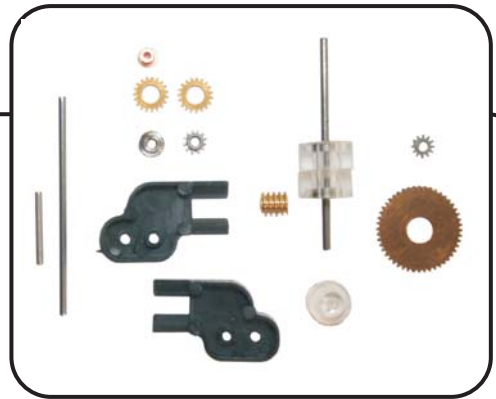

GETRIEBEMOTOR DC Bausatz (zum Kleben)

Passend zu Motoren mit Ritzel!

EXPLOSIONSZEICHNUNG:

Best.Nr.: G120BS