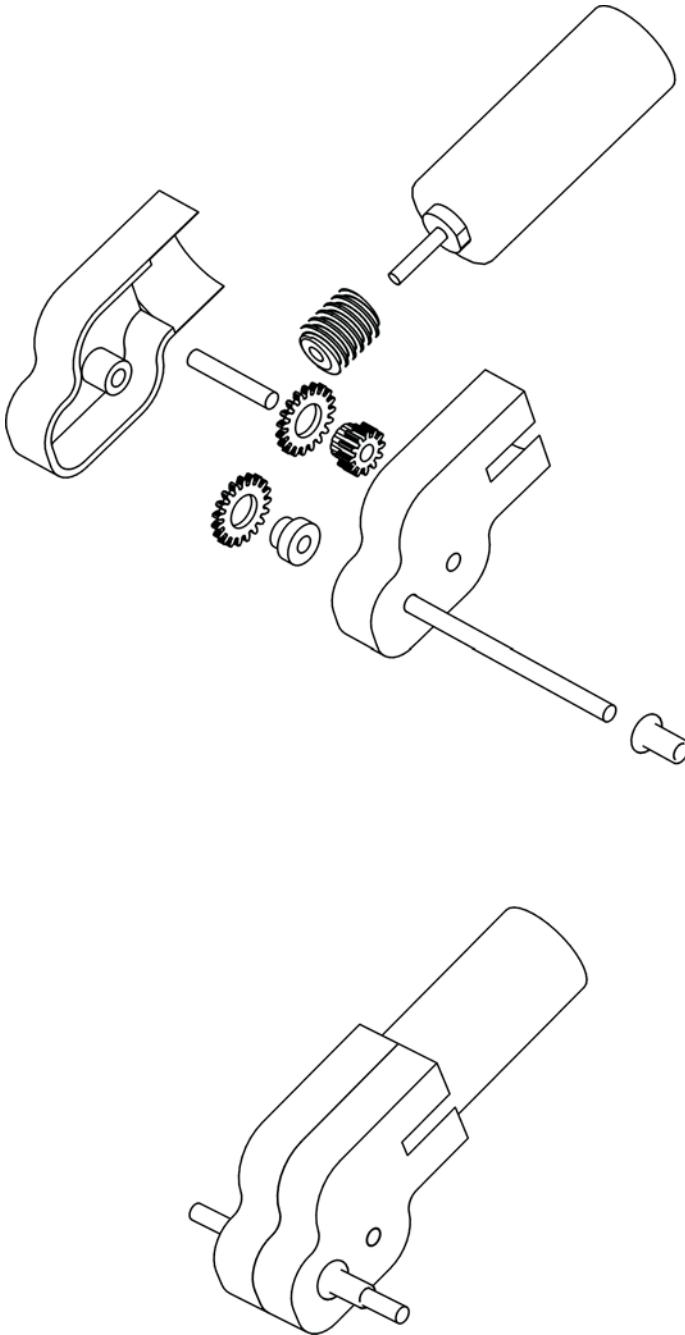

GETRIEBEMOTOR DC Bausatz (zum Kleben)

Getriebebausatz 30:1 für 6 mm Motoren
oder Sondergetriebe

EXPLOSIONSZEICHNUNG:

Best.Nr.: G30BS