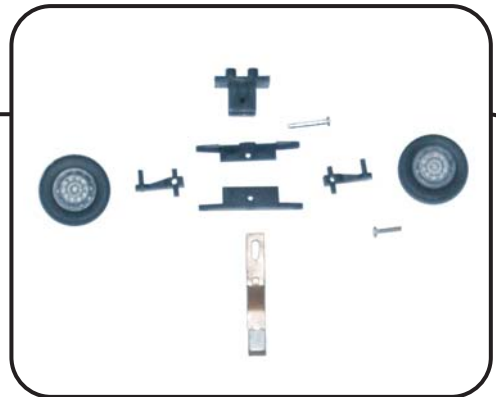

## LENKUNG HO LKW

Für RC oder Faller Fahrzeuge, komplett mit Rahmen-  
aufnahme und Magnet

### EXPLOSIONSZEICHNUNG:

Best.Nr.: LKW\_LBS

**A-A (2:1)**