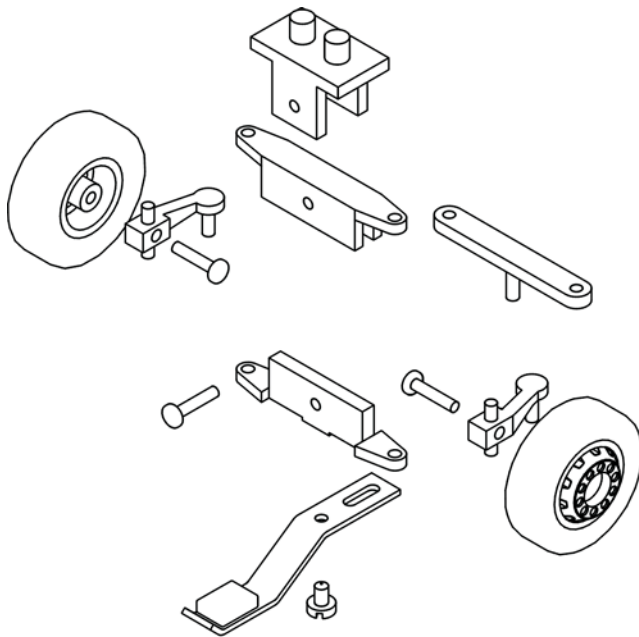

## LENKUNG HO LKW

Für RC oder Faller Fahrzeuge, komplett mit Rahmen-  
aufnahme und Magnet

### EXPLOSIONSZEICHNUNG:

Best.Nr.: LKW\_LBS

**A-A (2:1)**